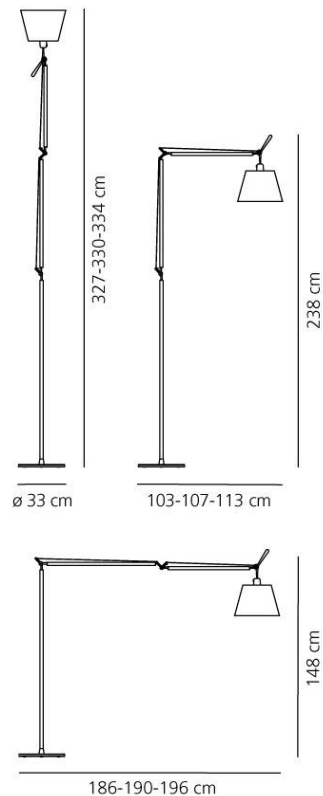

PRODUKTDATENBLATT

Tolomeo Mega Terra - satin 420, Dimmer

DESIGN :

Michele De Lucchi , Giancarlo Fassina
2002

MATERIAL :

BESCHREIBUNG :

Schirm aus kunststoffstabilisiertem Pergamentpapier oder Seidensatin; Standfuß, Gelenke und ausrichtbare Arme aus poliertem Aluminium. Der Schirm ist in drei Größen erhältlich und lässt sich in alle Richtungen verstellen. Ferderausgleichssystem.

Lichtverteilung

direkt, verstellbar

IP 20     
Dimmer

TECHNISCHES DATENBLATT

FUNKTIONEN

Produktname: Tolomeo Mega Terra - satin 420,
Dimmer
Artikelnummer: **0778010A + 0779010A + 0781030A**
Farbe: grau
Support: Struktur
Serie: Design
Anwendungsbereich: Innenbeleuchtung

OPTIK

Lichtverteilung: direkt, verstellbar

DIMENSION

Länge: (cm) 113
Höhe: (cm) 148
Breite Ausschnitt: (cm) 42
Durchmesser Fuß: (cm) 33
Max Erweiterungslänge: (cm) 334
Max Erweiterungsbreite: (cm) 196
Ausschnittsform:

OHNE LEUCHTMITTEL

Kategorie: HALO
Anzahl: 1
Lbs: Qt32
Watt: 150
Sockel: E27
Type: Hsgsbt/c
Farbwiedergabe: 1a
Farbtemperatur (K): 2900
Lebensdauer (h): 2000

DIMENSION

LAMPE

IP 20     

Dimmer

ELEKTRISCH

Spannung (V): 220V-240V